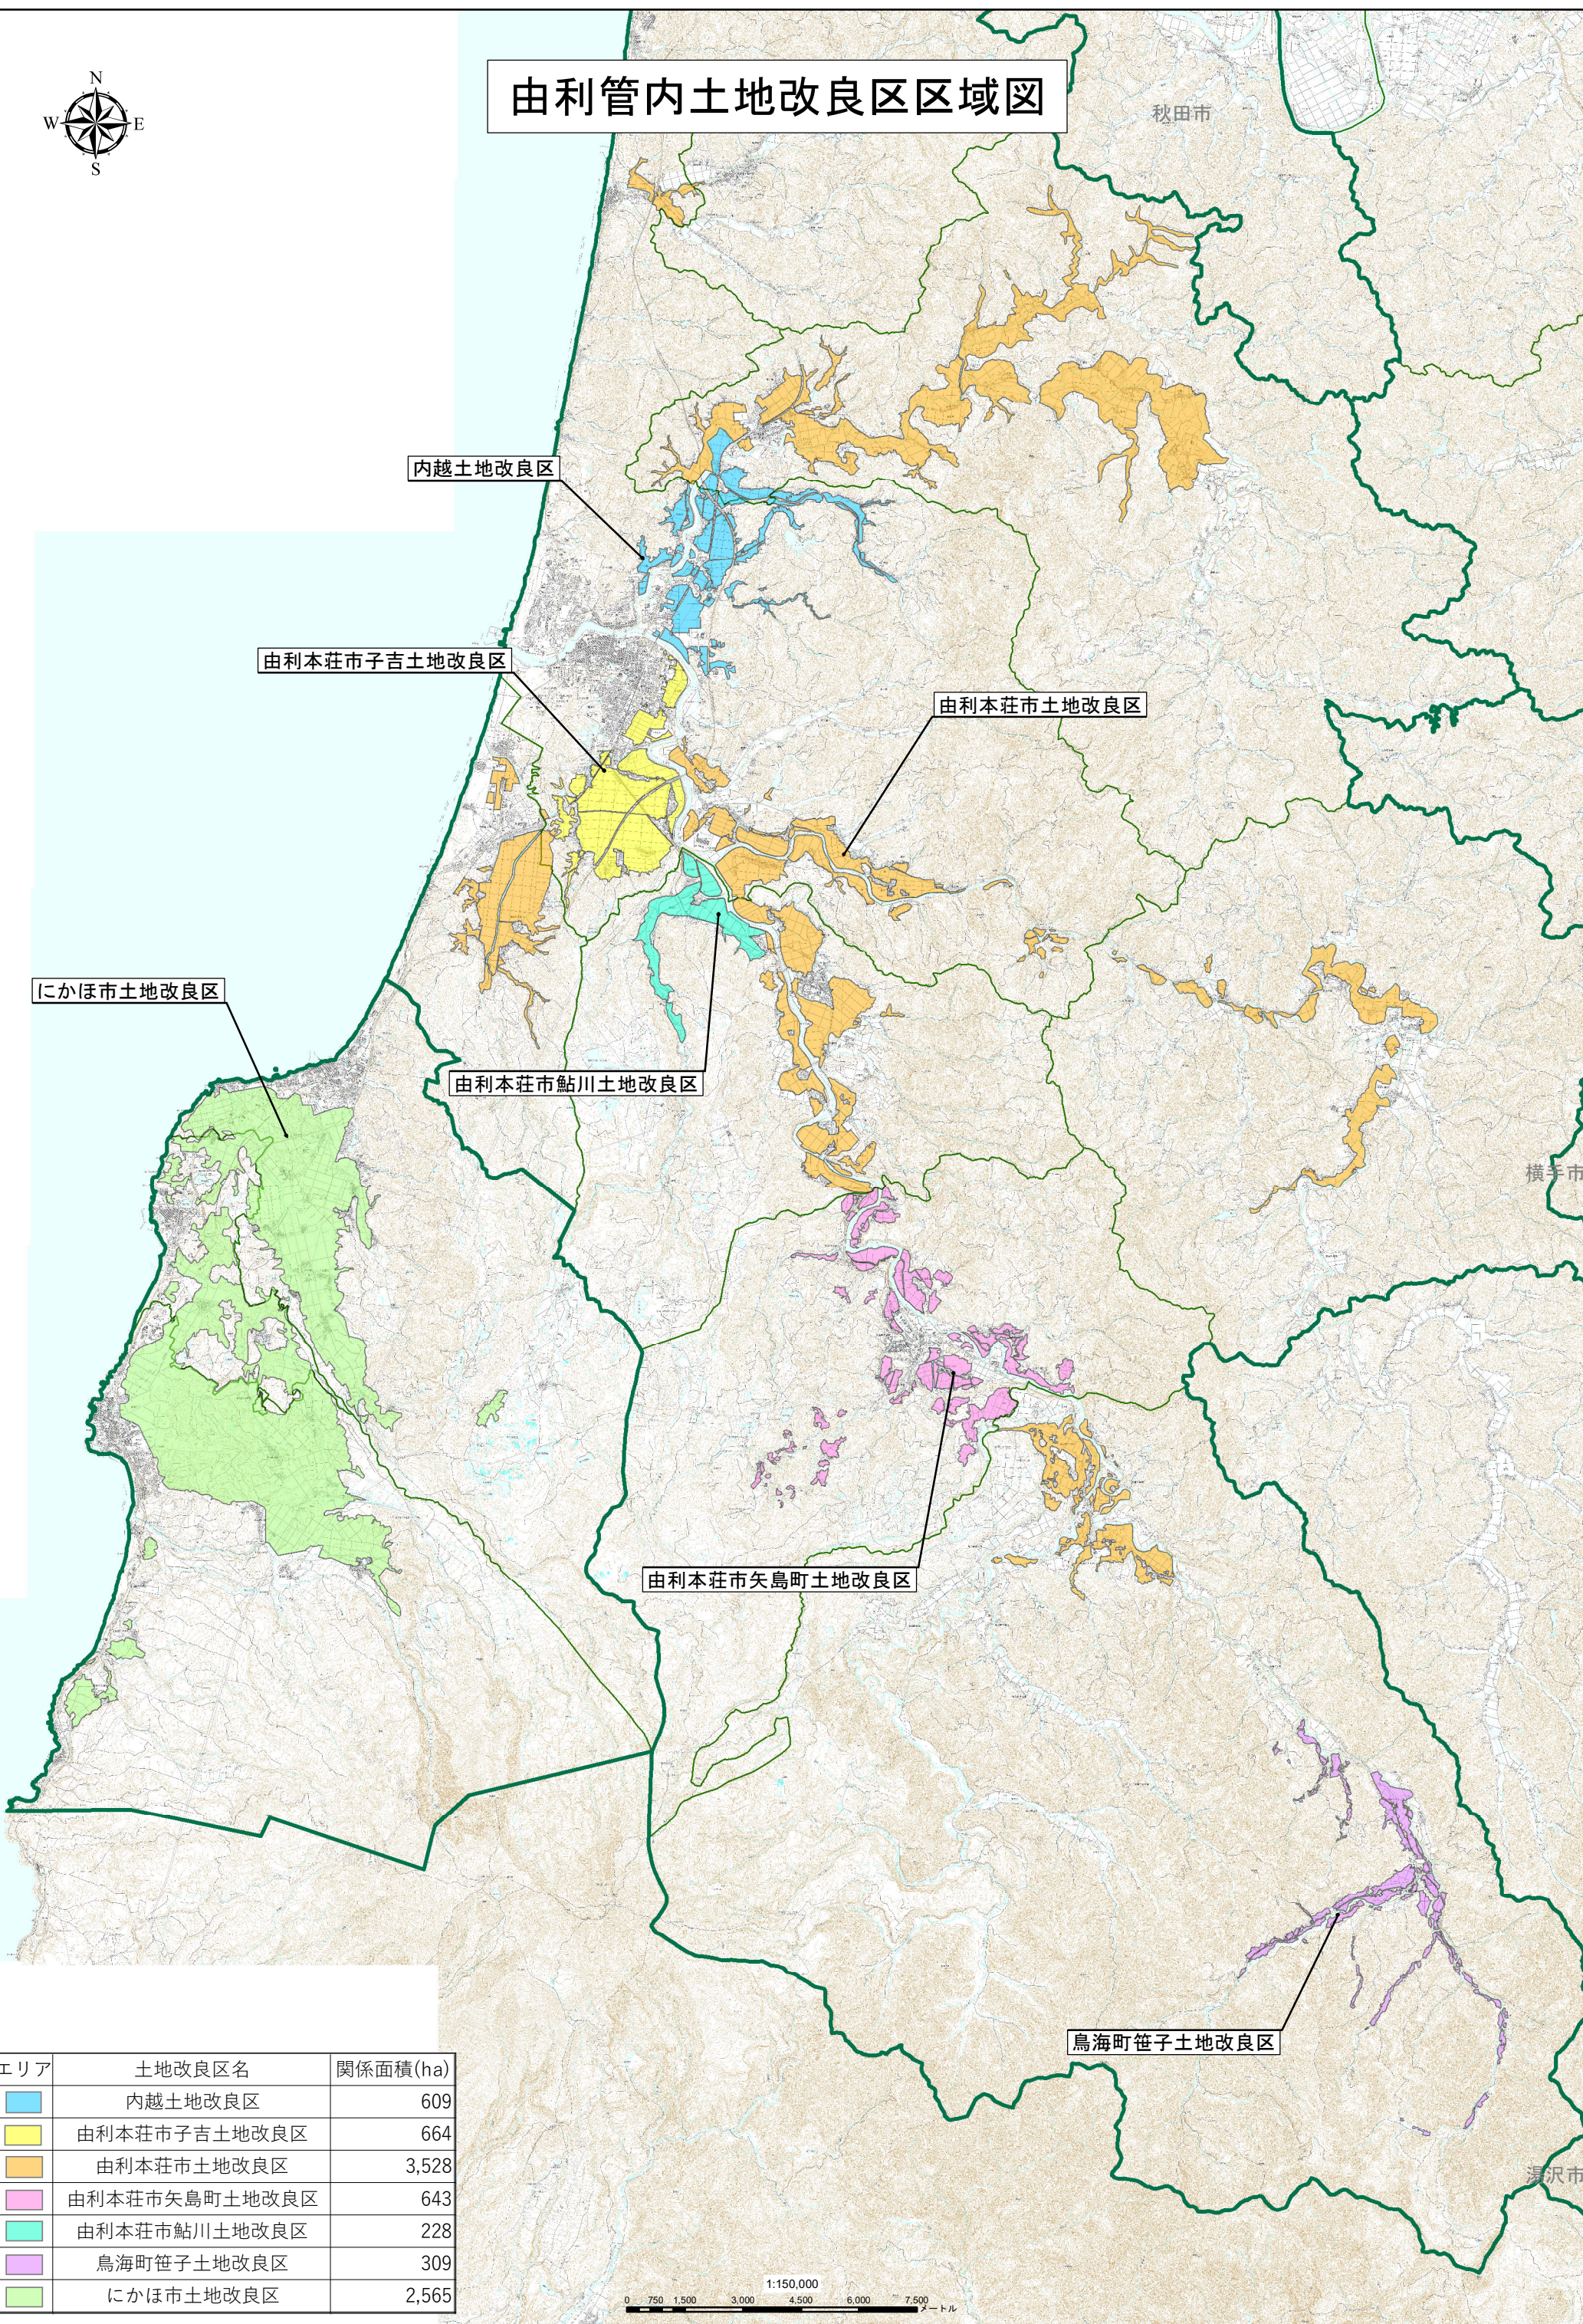

由利管内土地改良区区域図

内越土地改良区

由利本荘市子吉土地改良区

由利本荘市土地改良区

にかほ市土地改良区

由利本荘市鮎川土地改良区

由利本荘市矢島町土地改良区

鳥海町笹子土地改良区

エリア	土地改良区名	関係面積 (ha)
	内越土地改良区	609
	由利本荘市子吉土地改良区	664
	由利本荘市土地改良区	3,528
	由利本荘市矢島町土地改良区	643
	由利本荘市鮎川土地改良区	228
	鳥海町笹子土地改良区	309
	にかほ市土地改良区	2,565

1:150,000
0 750 1,500 3,000 4,500 6,000 7,500
メートル