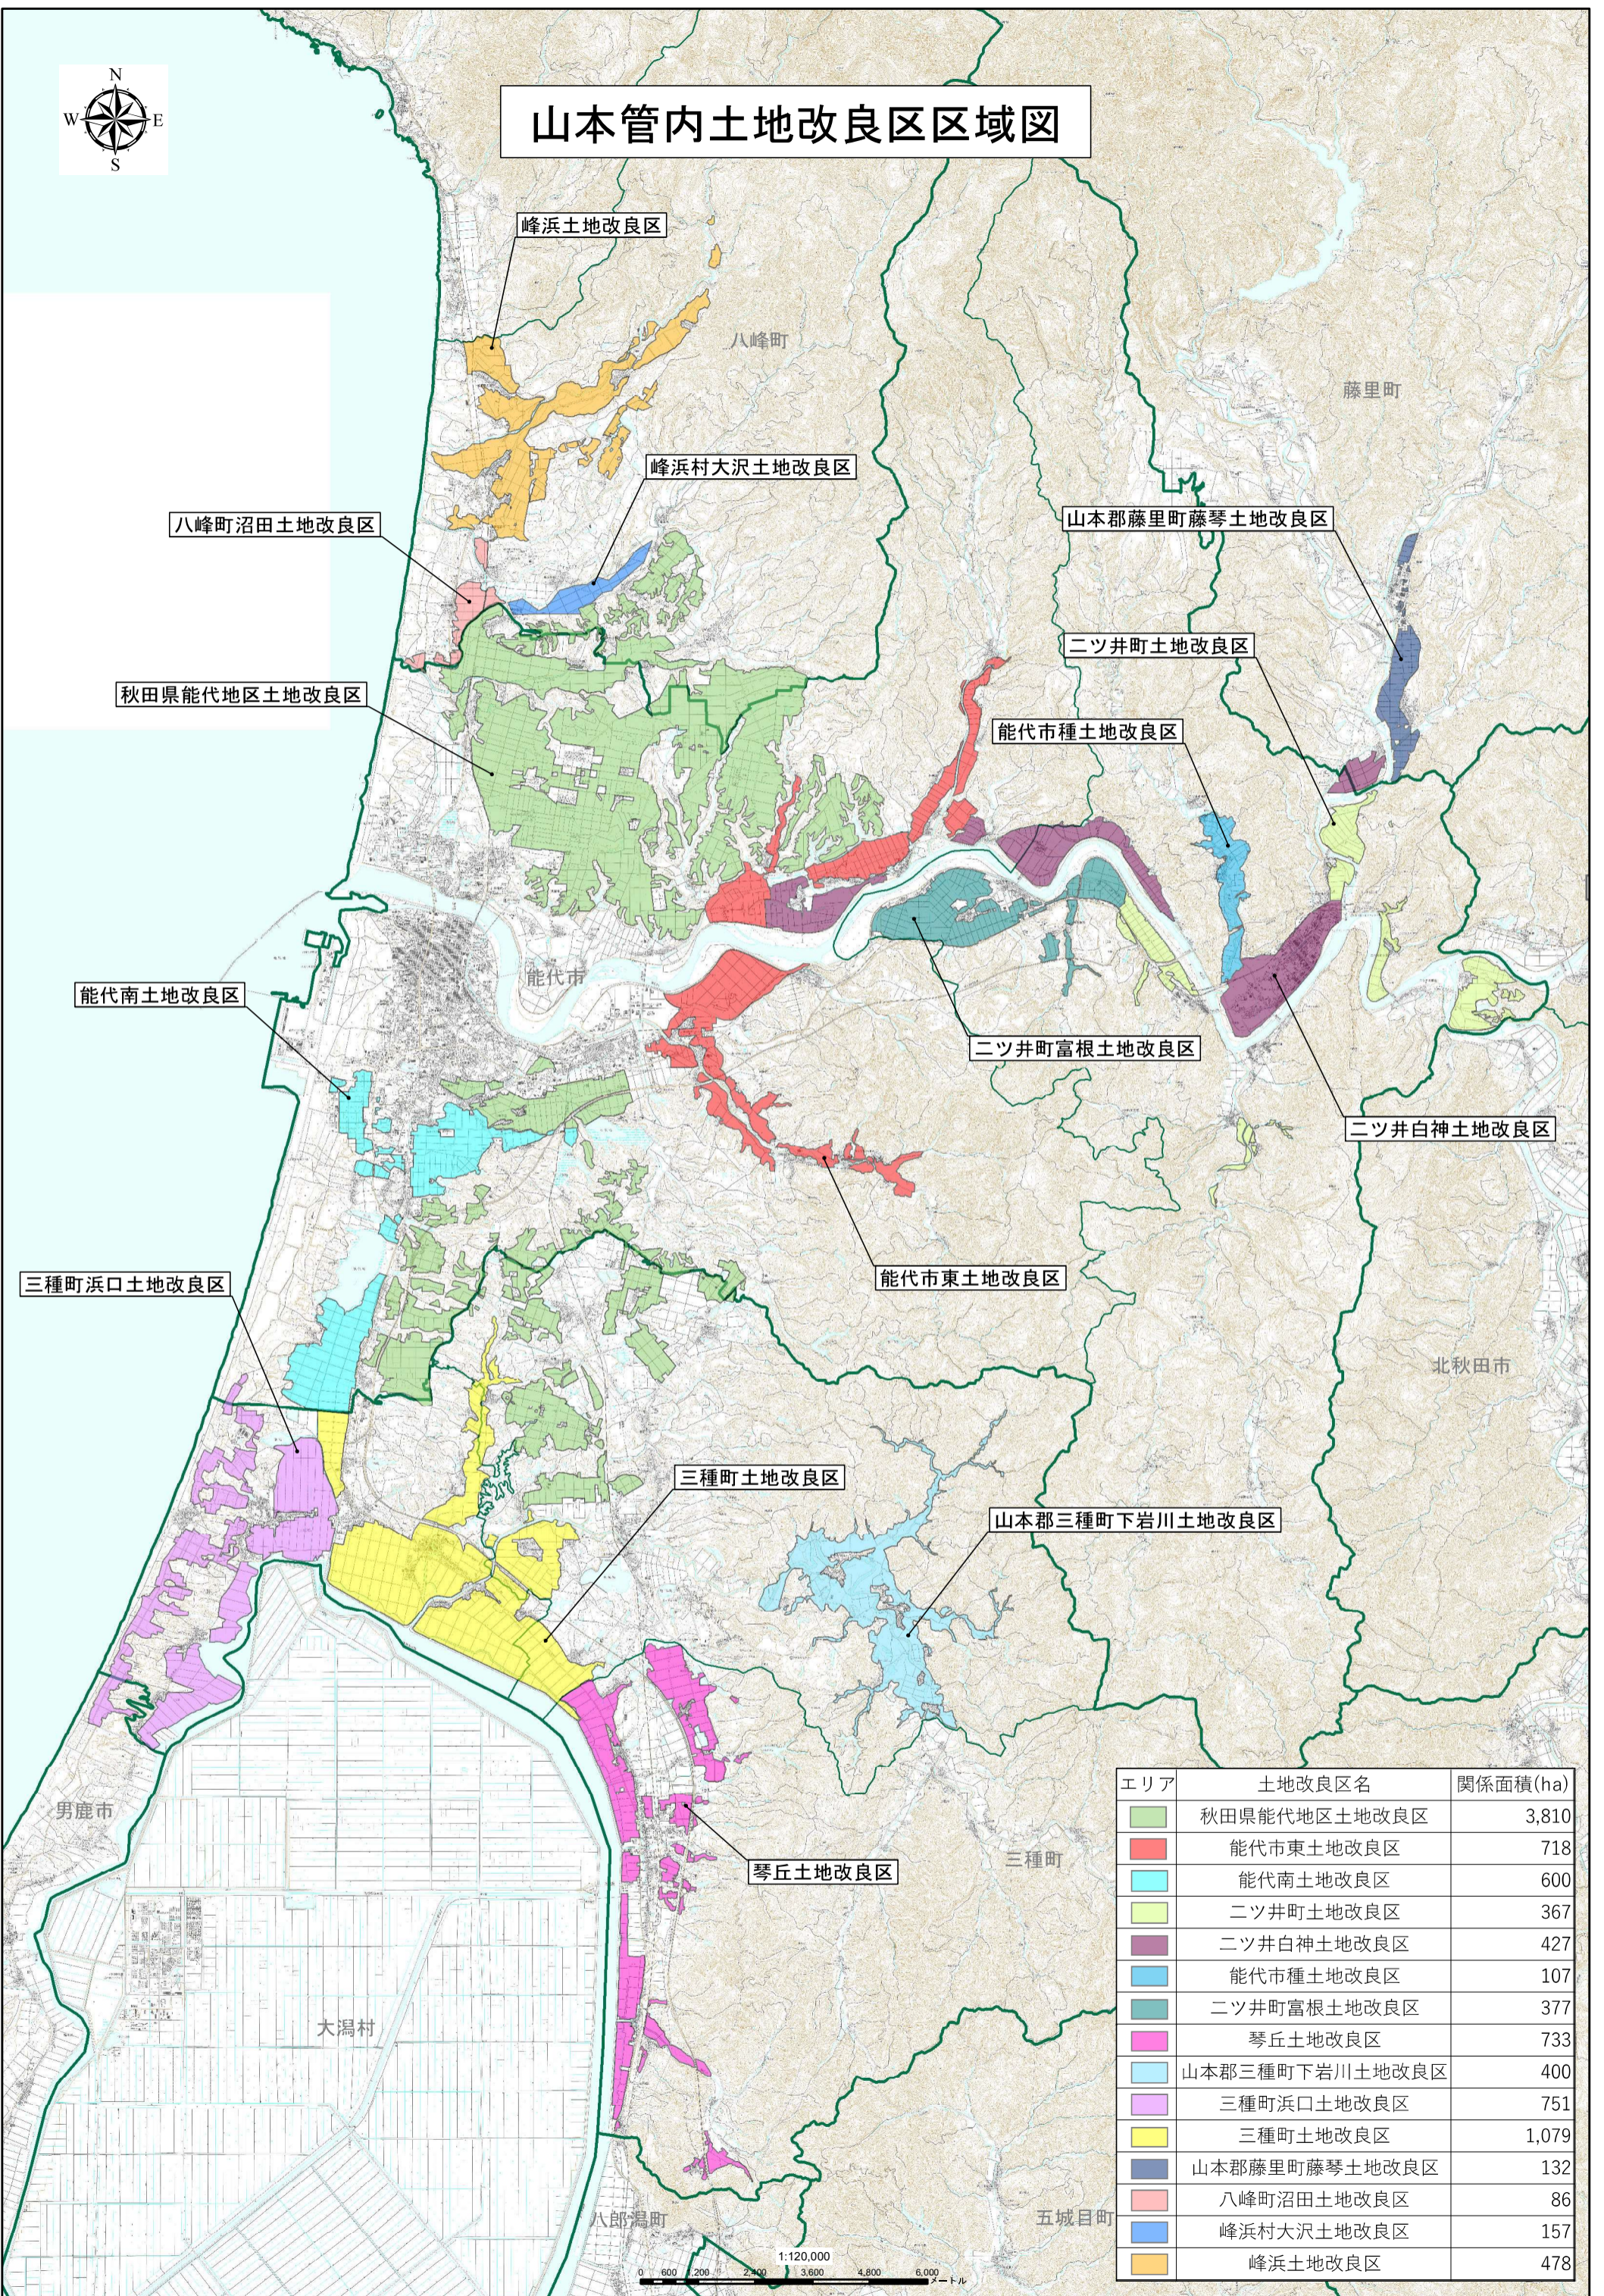

山本管内土地改良区区域図

エリア	土地改良区名	関係面積(ha)
	秋田県能代地区土地改良区	3,810
	能代市東土地改良区	718
	能代南土地改良区	600
	二ツ井町土地改良区	367
	二ツ井白神土地改良区	427
	能代市種土地改良区	107
	二ツ井町富根土地改良区	377
	琴丘土地改良区	733
	山本郡三種町下岩川土地改良区	400
	三種町浜口土地改良区	751
	三種町土地改良区	1,079
	山本郡藤里町藤琴土地改良区	132
	八峰町沼田土地改良区	86
	峰浜村大沢土地改良区	157
	峰浜土地改良区	478