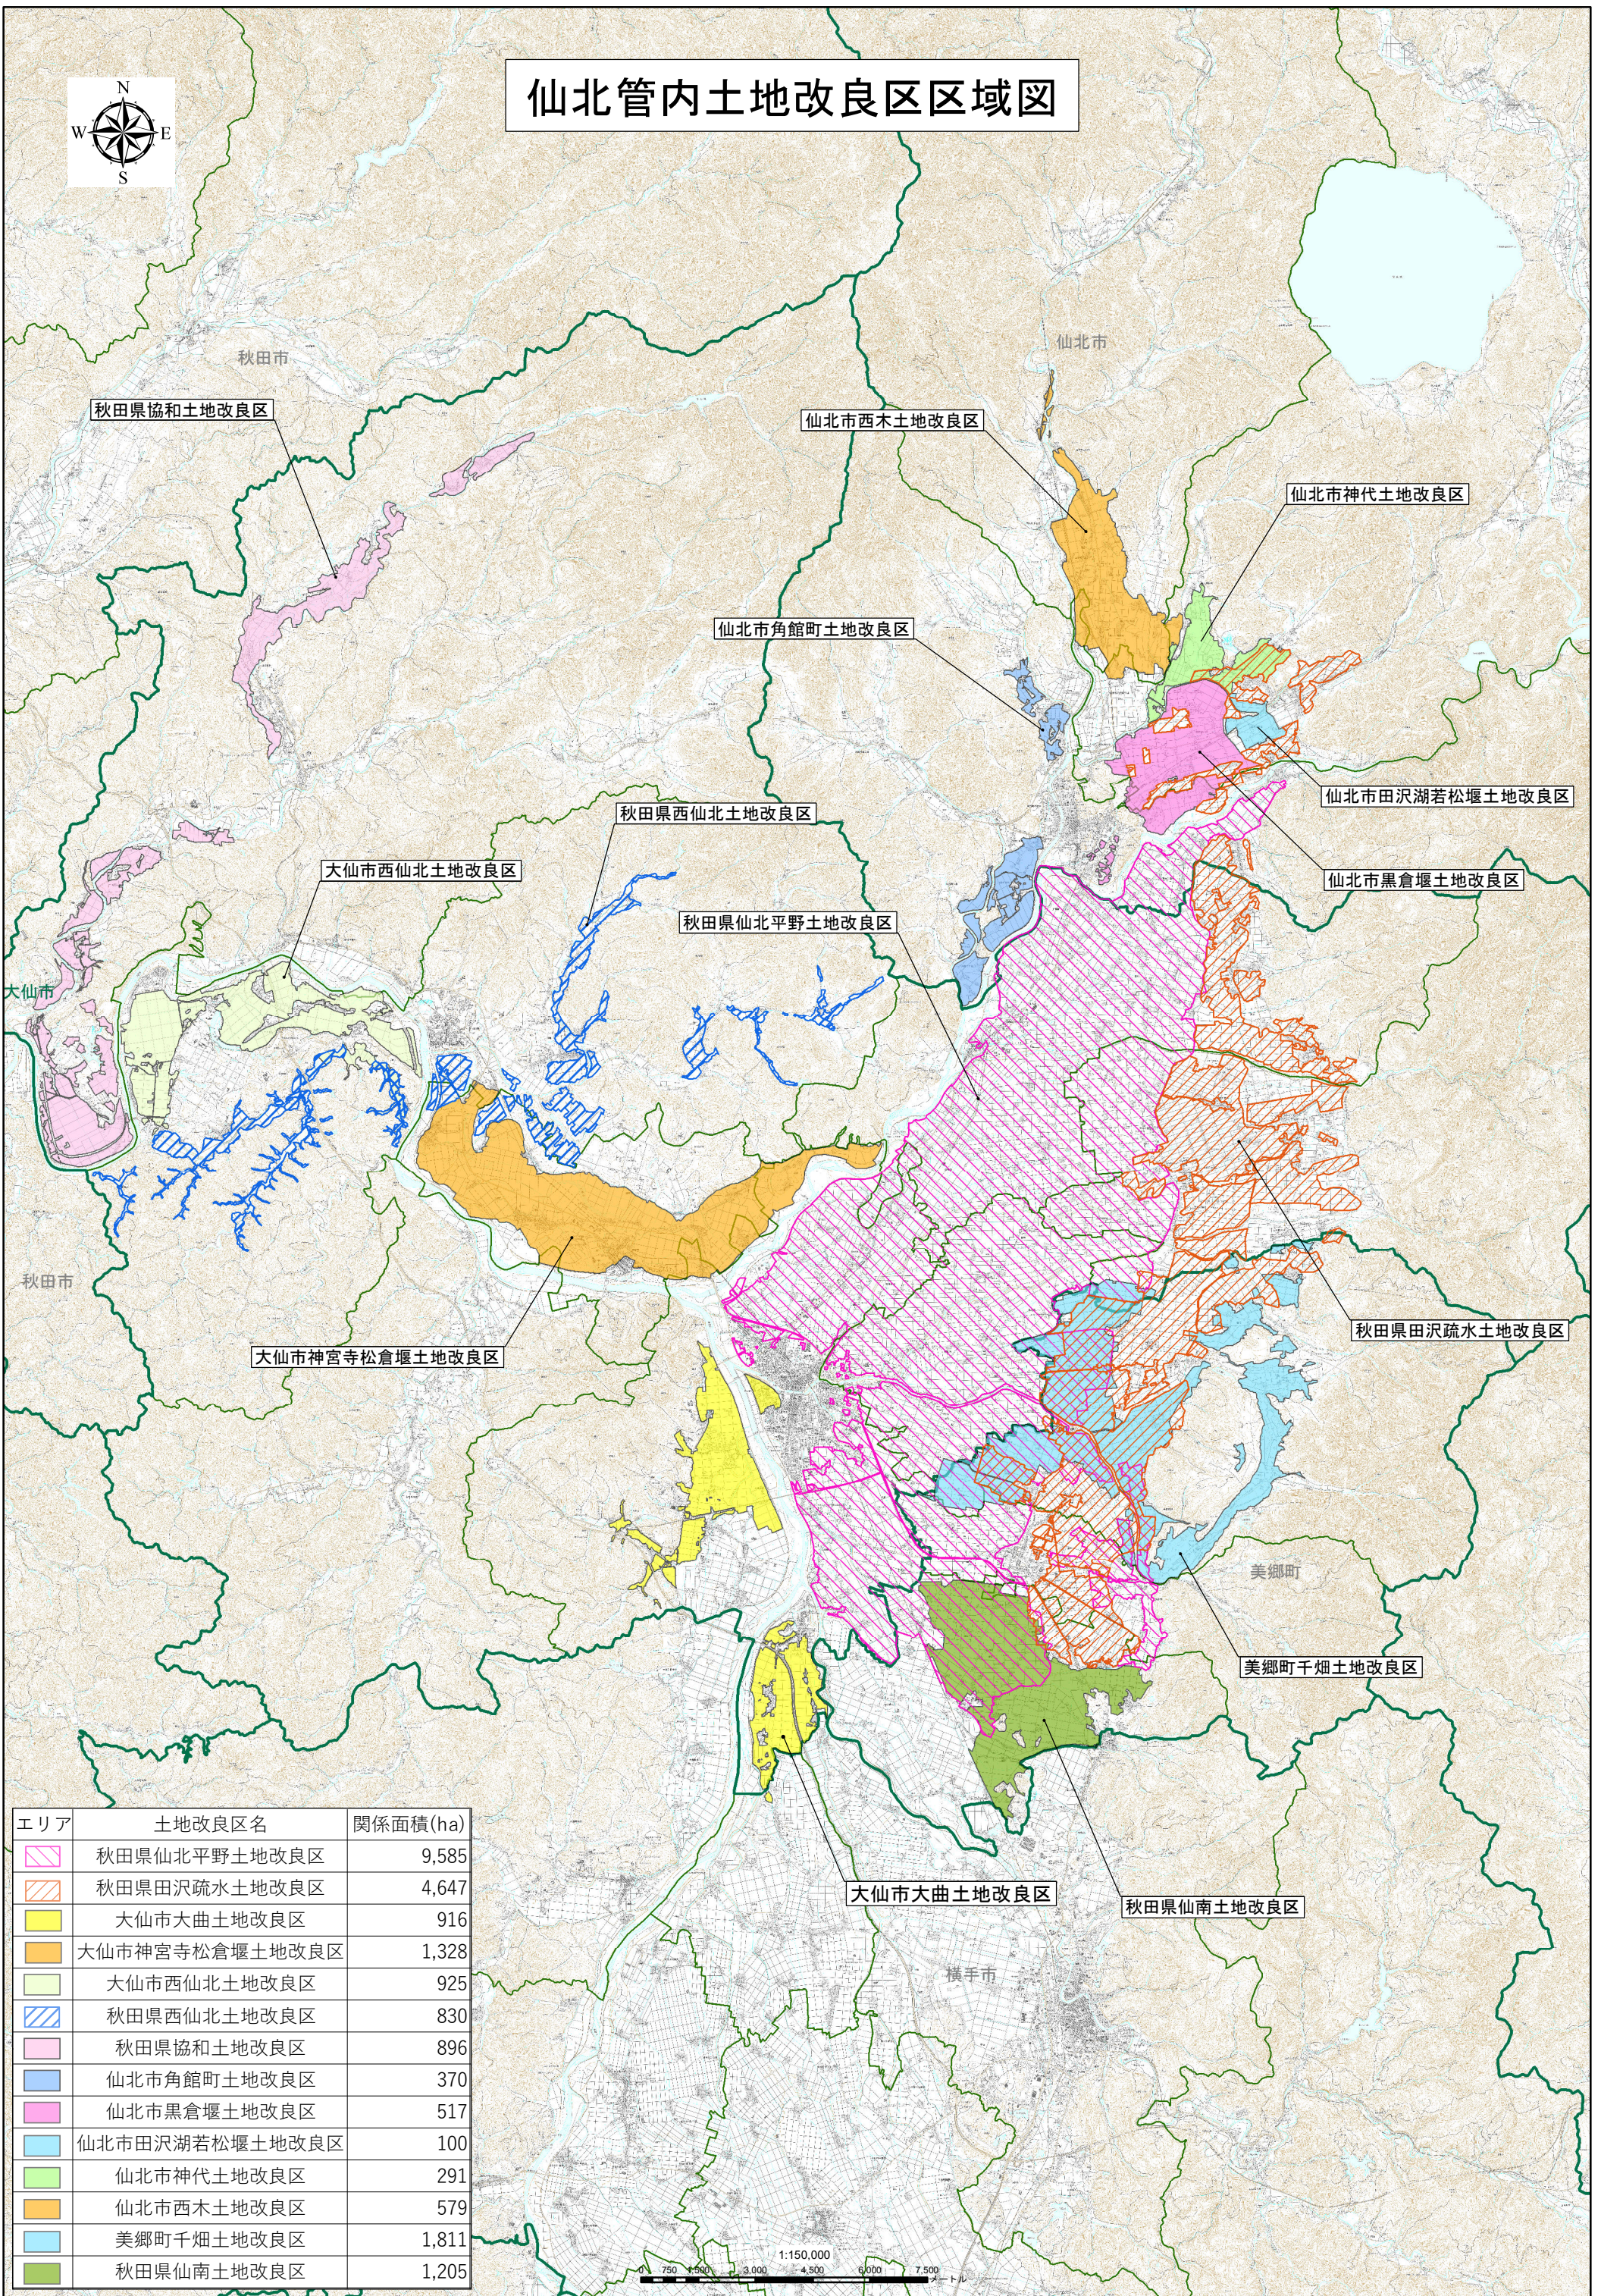

仙北管内土地改良区区域図

エリア	土地改良区名	関係面積 (ha)
	秋田県仙北平野土地改良区	9,585
	秋田県田沢疏水土地改良区	4,647
	大仙市大曲土地改良区	916
	大仙市神宮寺松倉堰土地改良区	1,328
	大仙市西仙北土地改良区	925
	秋田県西仙北土地改良区	830
	秋田県協和土地改良区	896
	仙北市角館町土地改良区	370
	仙北市黒倉堰土地改良区	517
	仙北市田沢湖若松堰土地改良区	100
	仙北市神代土地改良区	291
	仙北市西木土地改良区	579
	美郷町千畑土地改良区	1,811
	秋田県仙南土地改良区	1,205