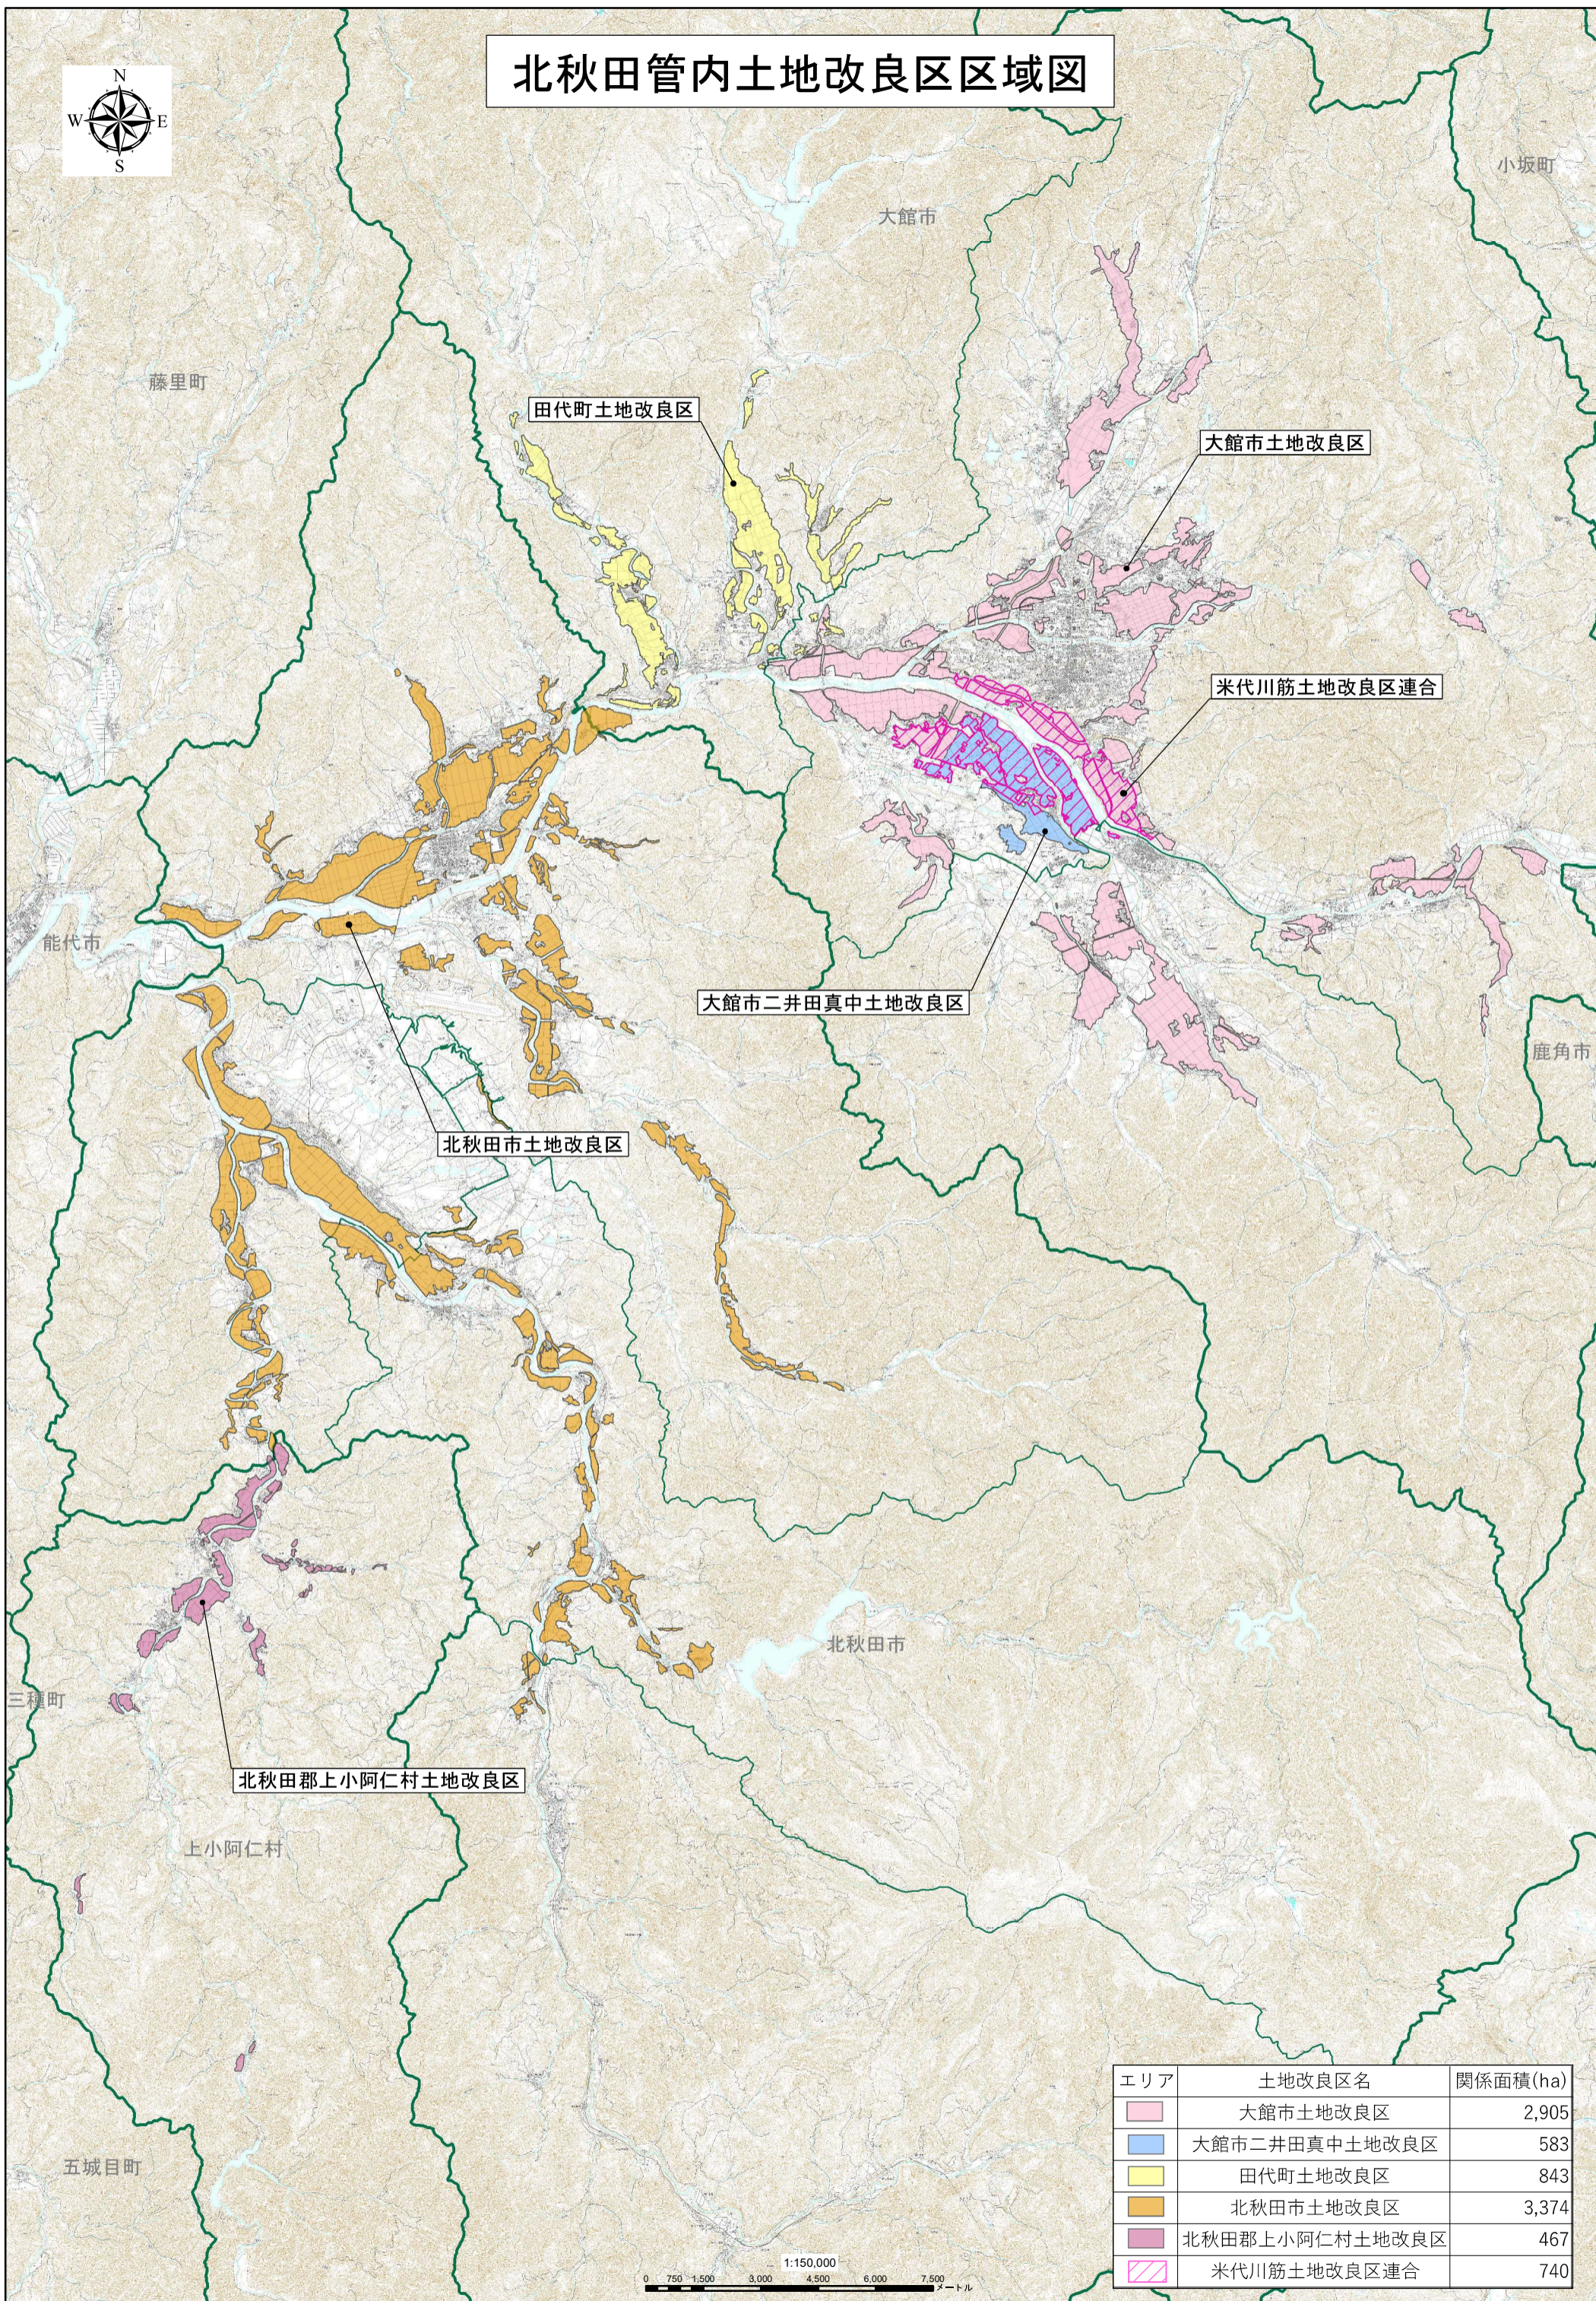

北秋田管内土地改良区区域図

エリア	土地改良区名	関係面積(ha)
	大館市土地改良区	2,905
	大館市二井田真中土地改良区	583
	田代町土地改良区	843
	北秋田市土地改良区	3,374
	北秋田郡上小阿仁村土地改良区	467
	米代川筋土地改良区連合	740

1:150,000
0 750 1,500 3,000 4,500 6,000 7,500メートル