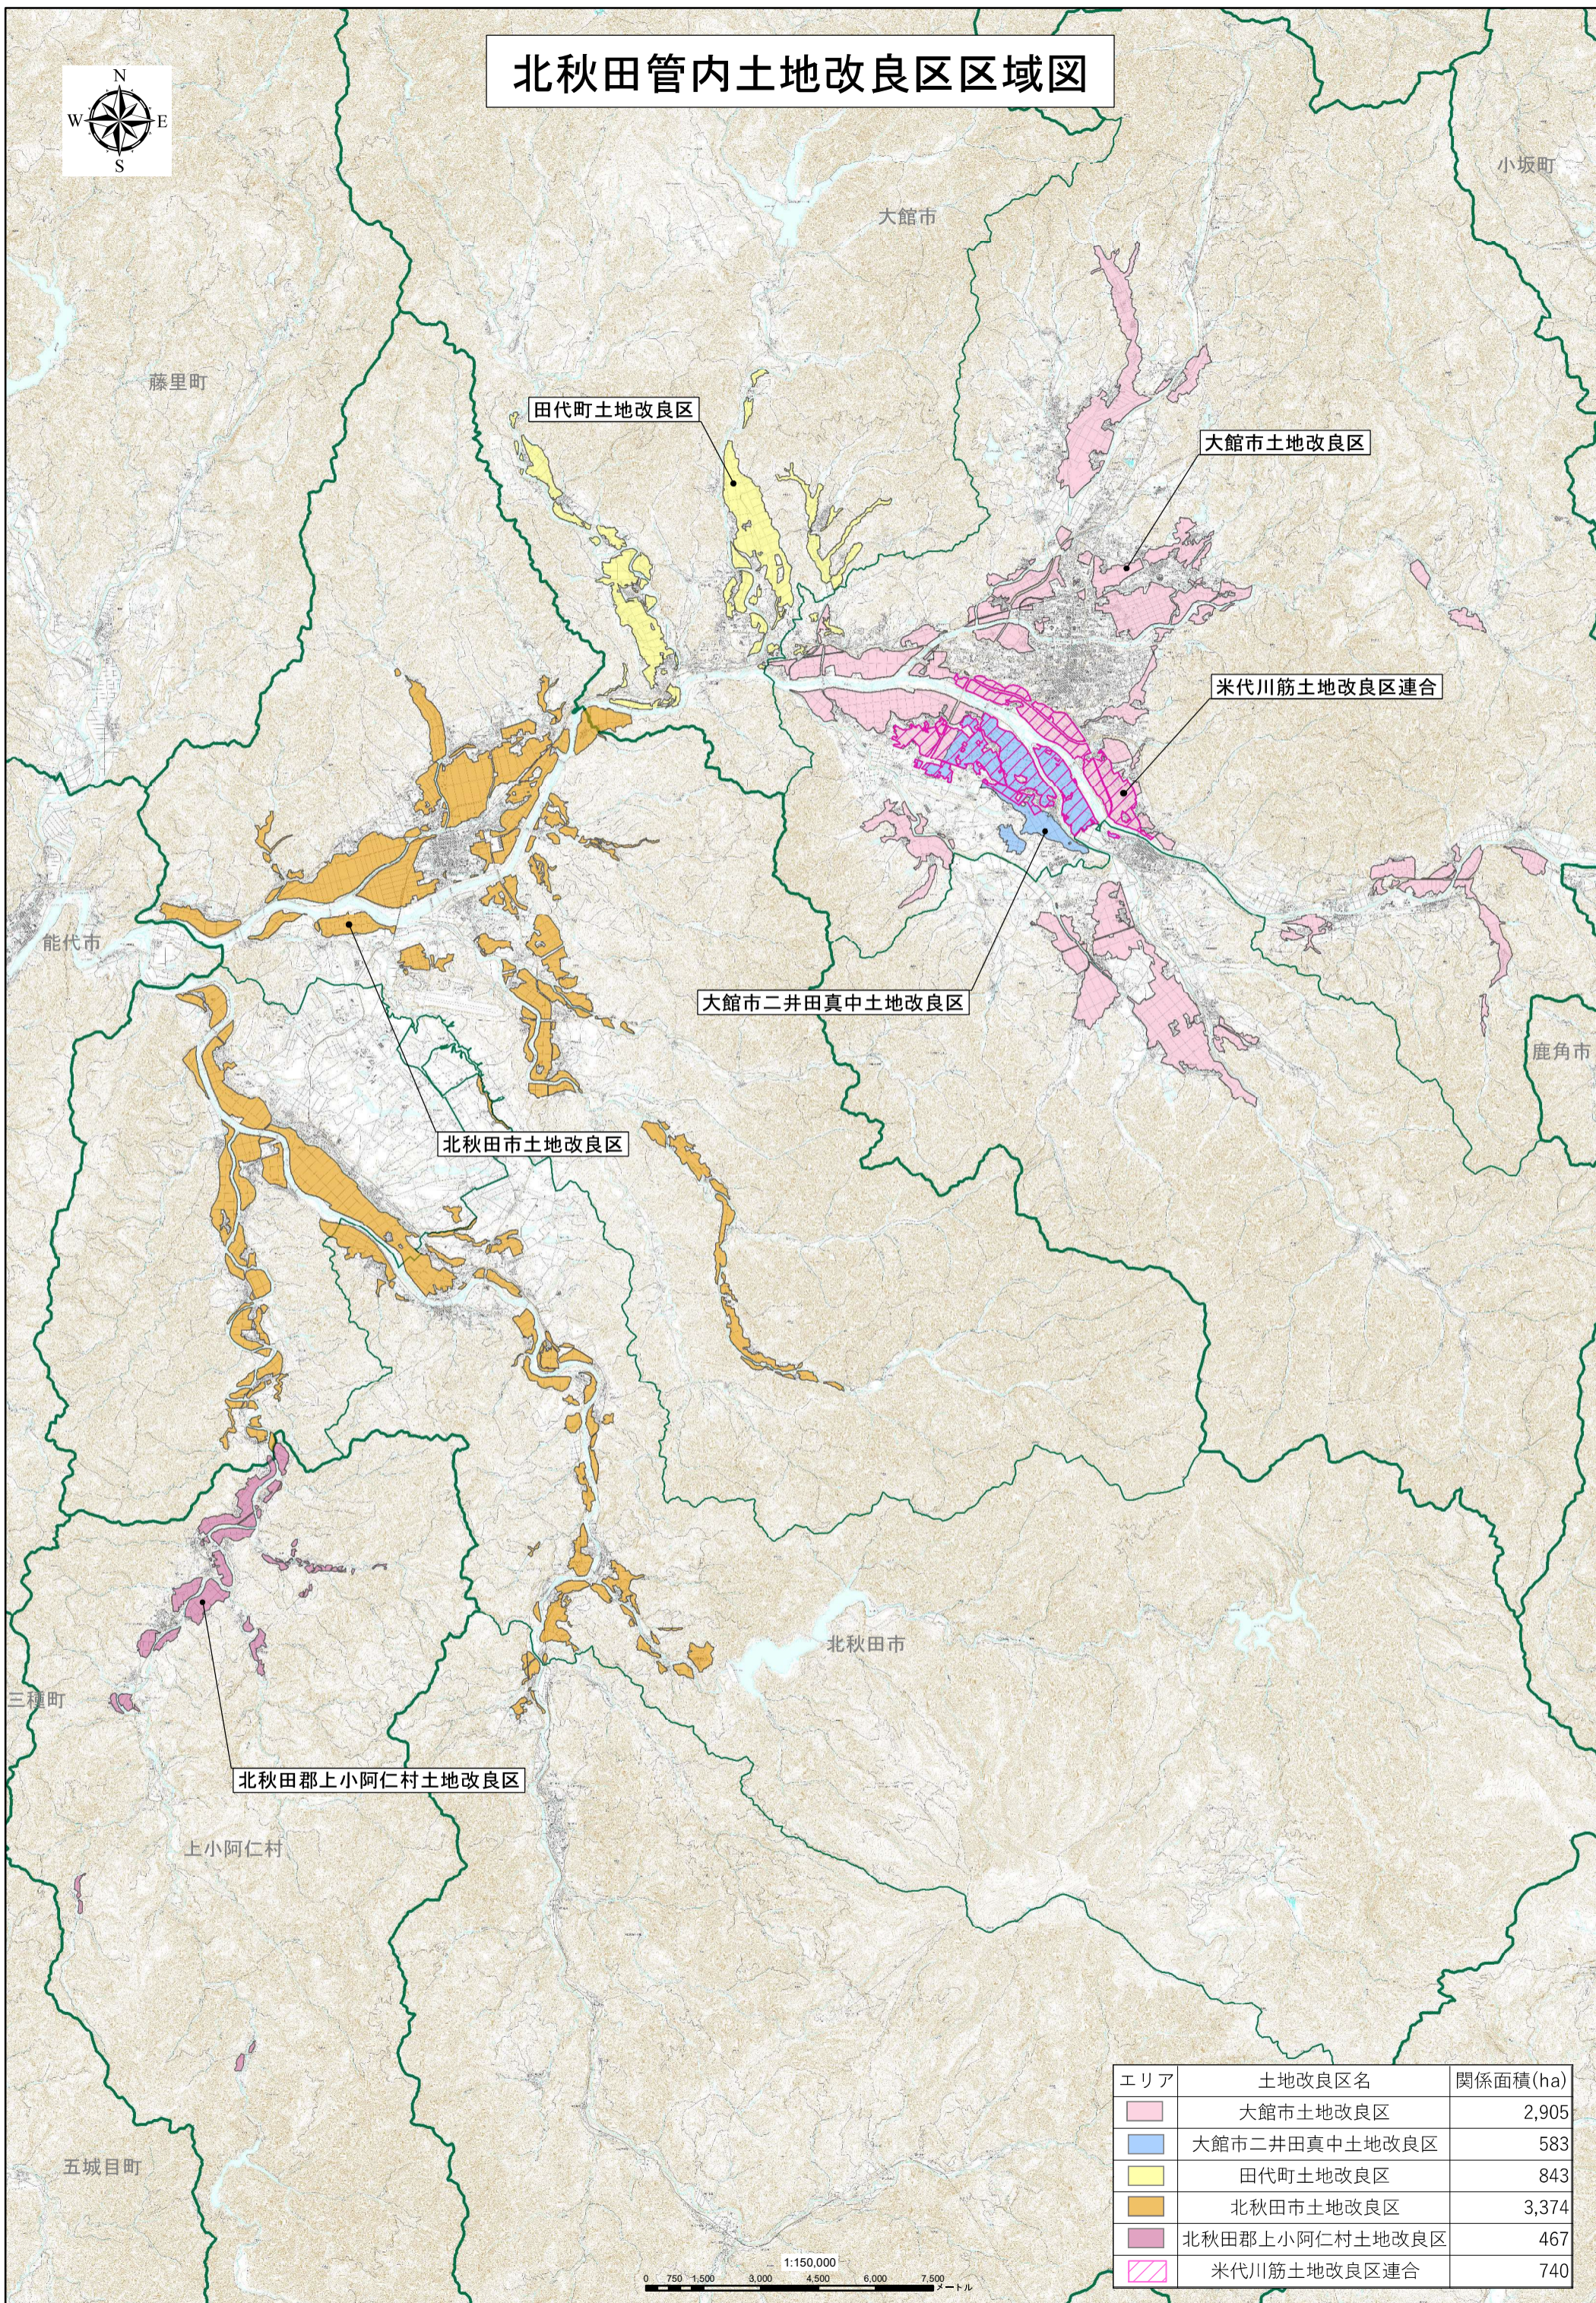

北秋田管内土地改良区区域図

エリア	土地改良区名	関係面積(ha)
	大館市土地改良区	2,905
	大館市二井田真中土地改良区	583
	田代町土地改良区	843
	北秋田市土地改良区	3,374
	北秋田郡上小阿仁村土地改良区	467
	米代川筋土地改良区連合	740

1:150,000
0 750 1,500 3,000 4,500 6,000 7,500メートル