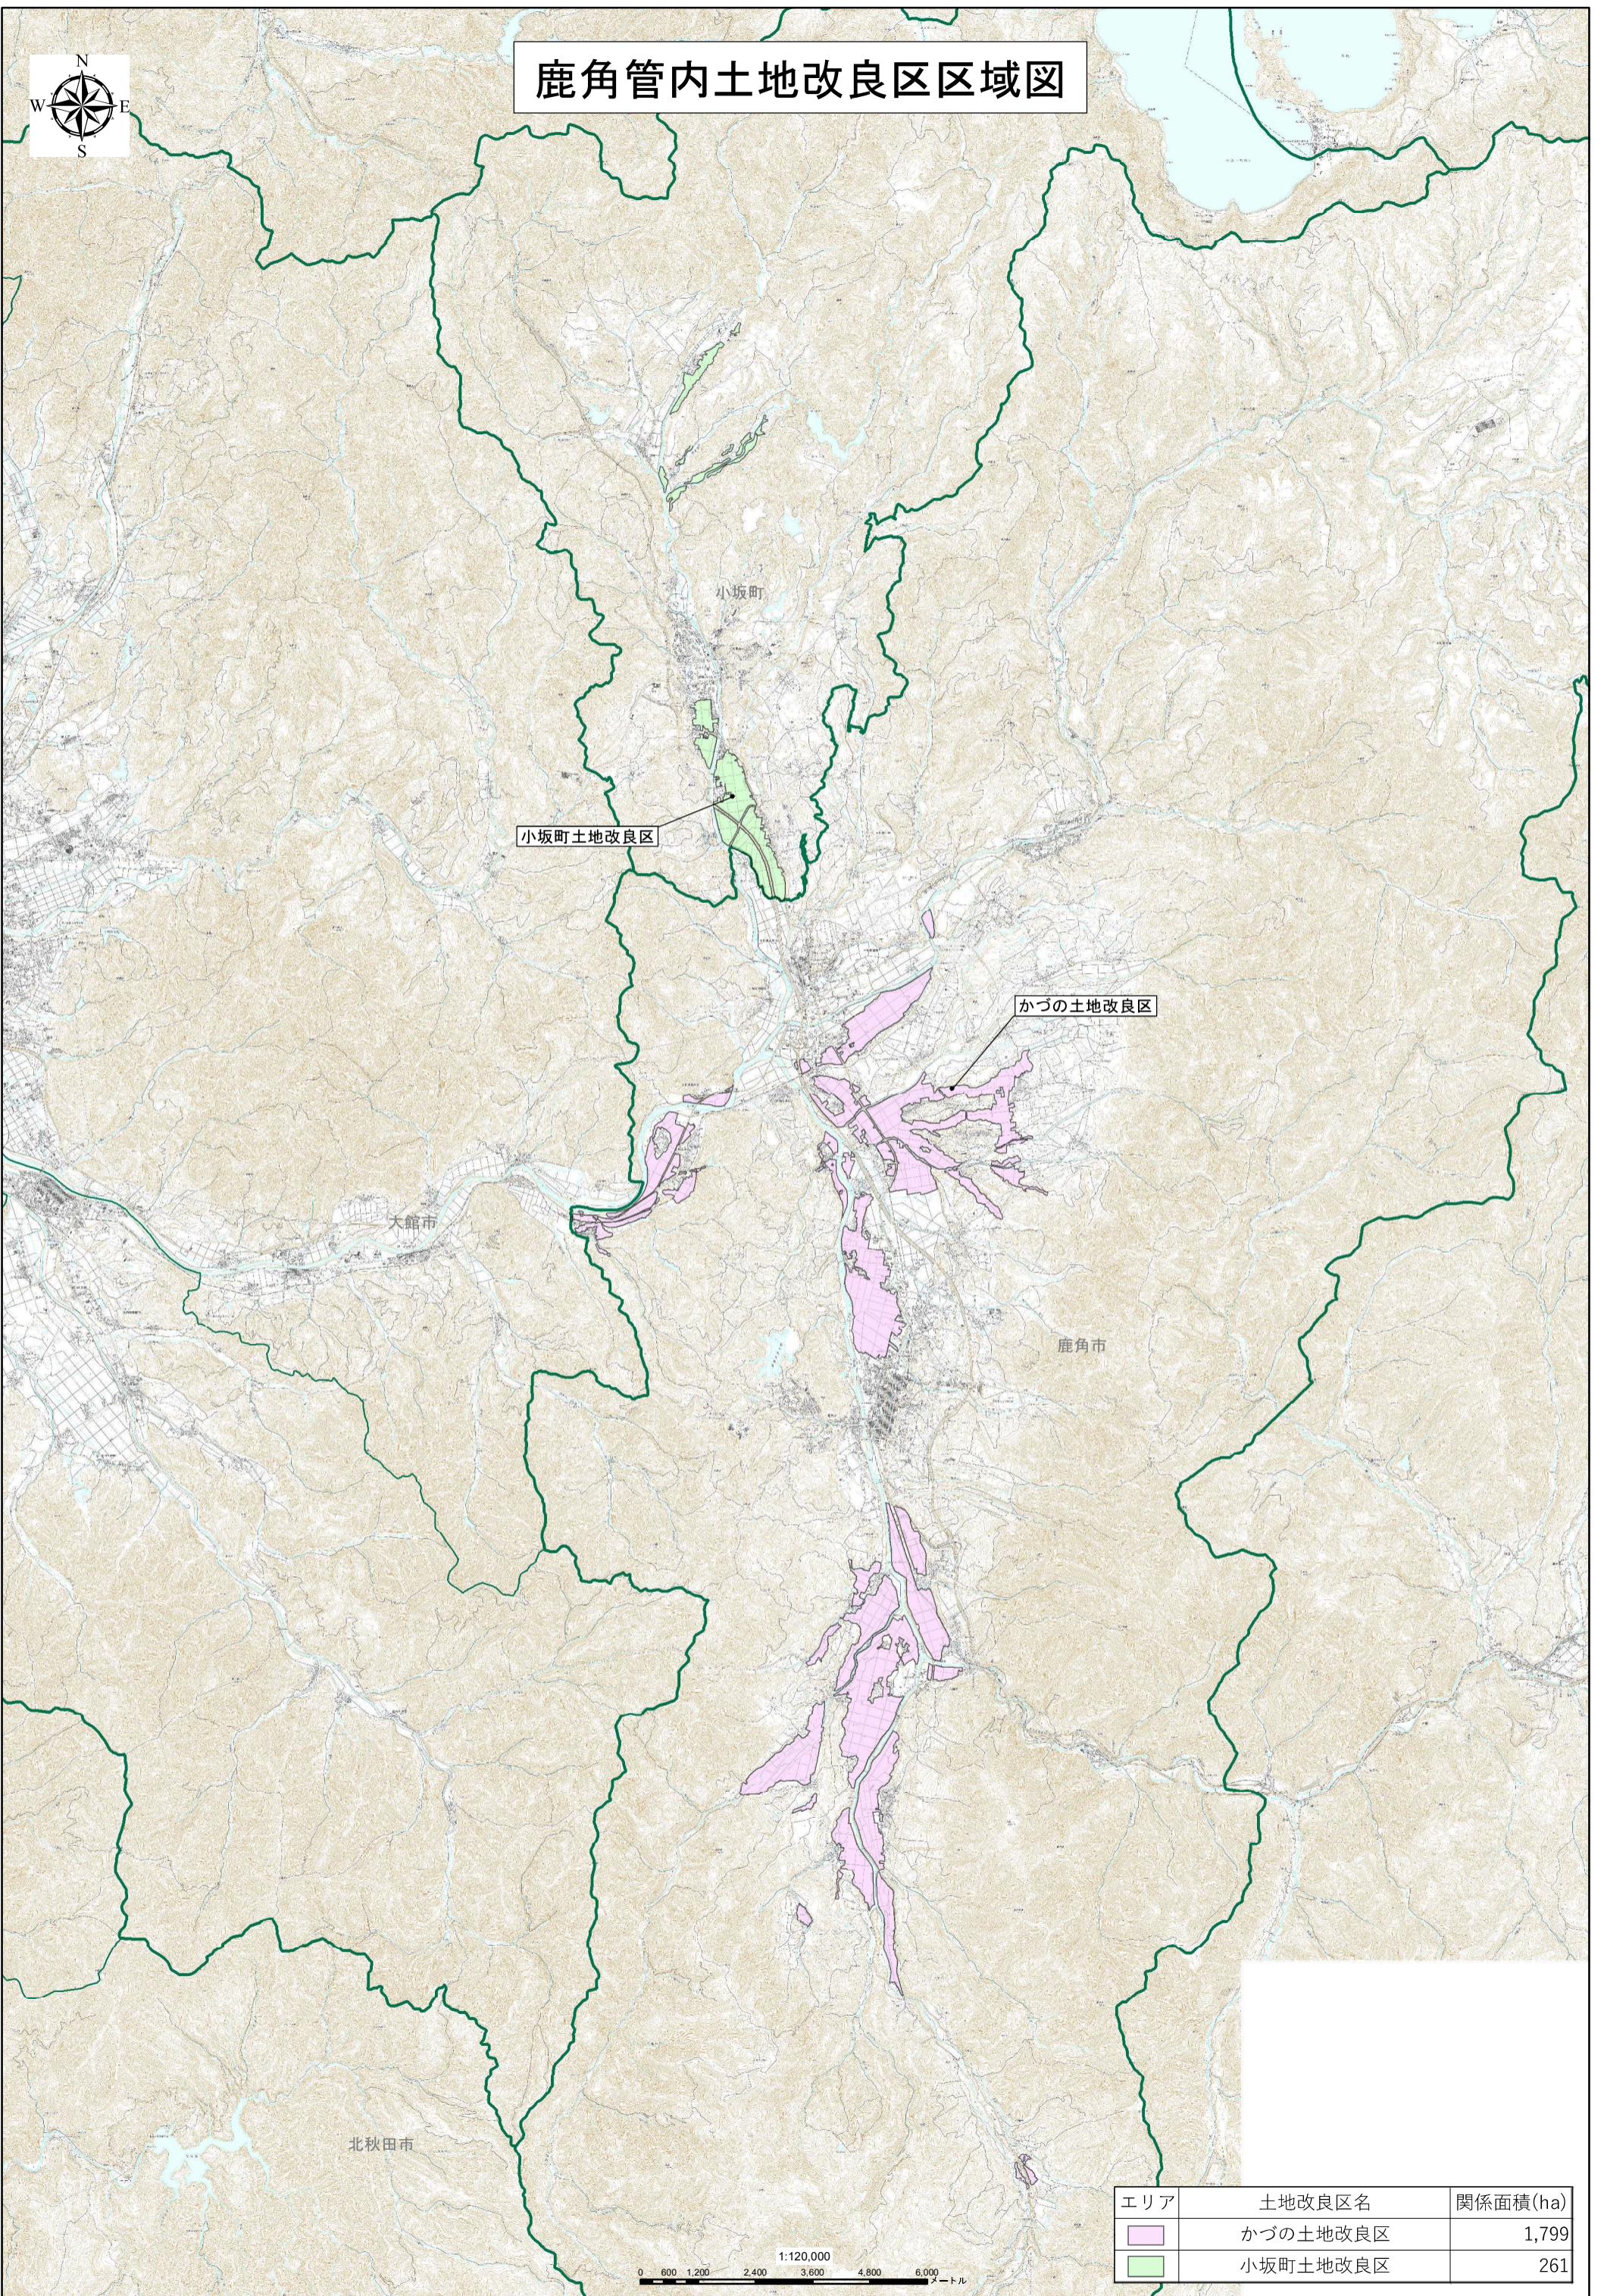

# 鹿角管内土地改良区区域図

エリア	土地改良区名	関係面積(ha)
	かつの土地改良区	1,799
	小坂町土地改良区	261