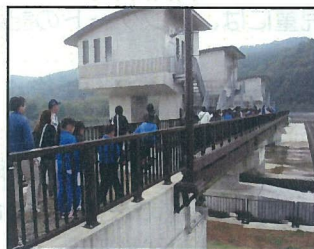

(児童配布用)

「^{みどり}水土里の郷・^{ひらか}平鹿^{たんぼう}わくわく探訪」に行こう!

施設の見学をしながら、農業用水の役割について学ぼう!

いろいろな施設の歴史や役割、水のはたらきを知ることができるよ!

わくわく企画：自然の恵みに感謝!～みんなでそば打ち体験～

開催日 : 平成25年7月6日(土)

行き先 : 横手市

(参加申込) くわしくは裏面をごらんください。