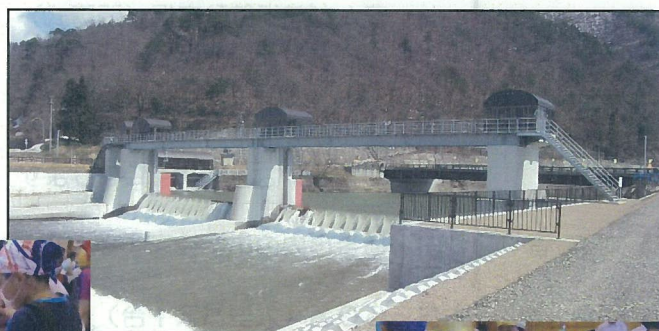

(児童配布用)

「^{みどり}水土里の郷・^{ひらか}平鹿^{たんぼう}わくわく探訪」に行こう!

施設の見学をしながら、農業用水の役割について学ぼう!

いろいろな施設の歴史や役割、水のはたらきを知ることができるよ!

わくわく企画：自然の恵みに感謝!～みんなでそば打ち体験～

開催日 : 平成25年7月6日(土)

行き先 : 横手市

(参加申込) くわしくは裏面をごらんください。